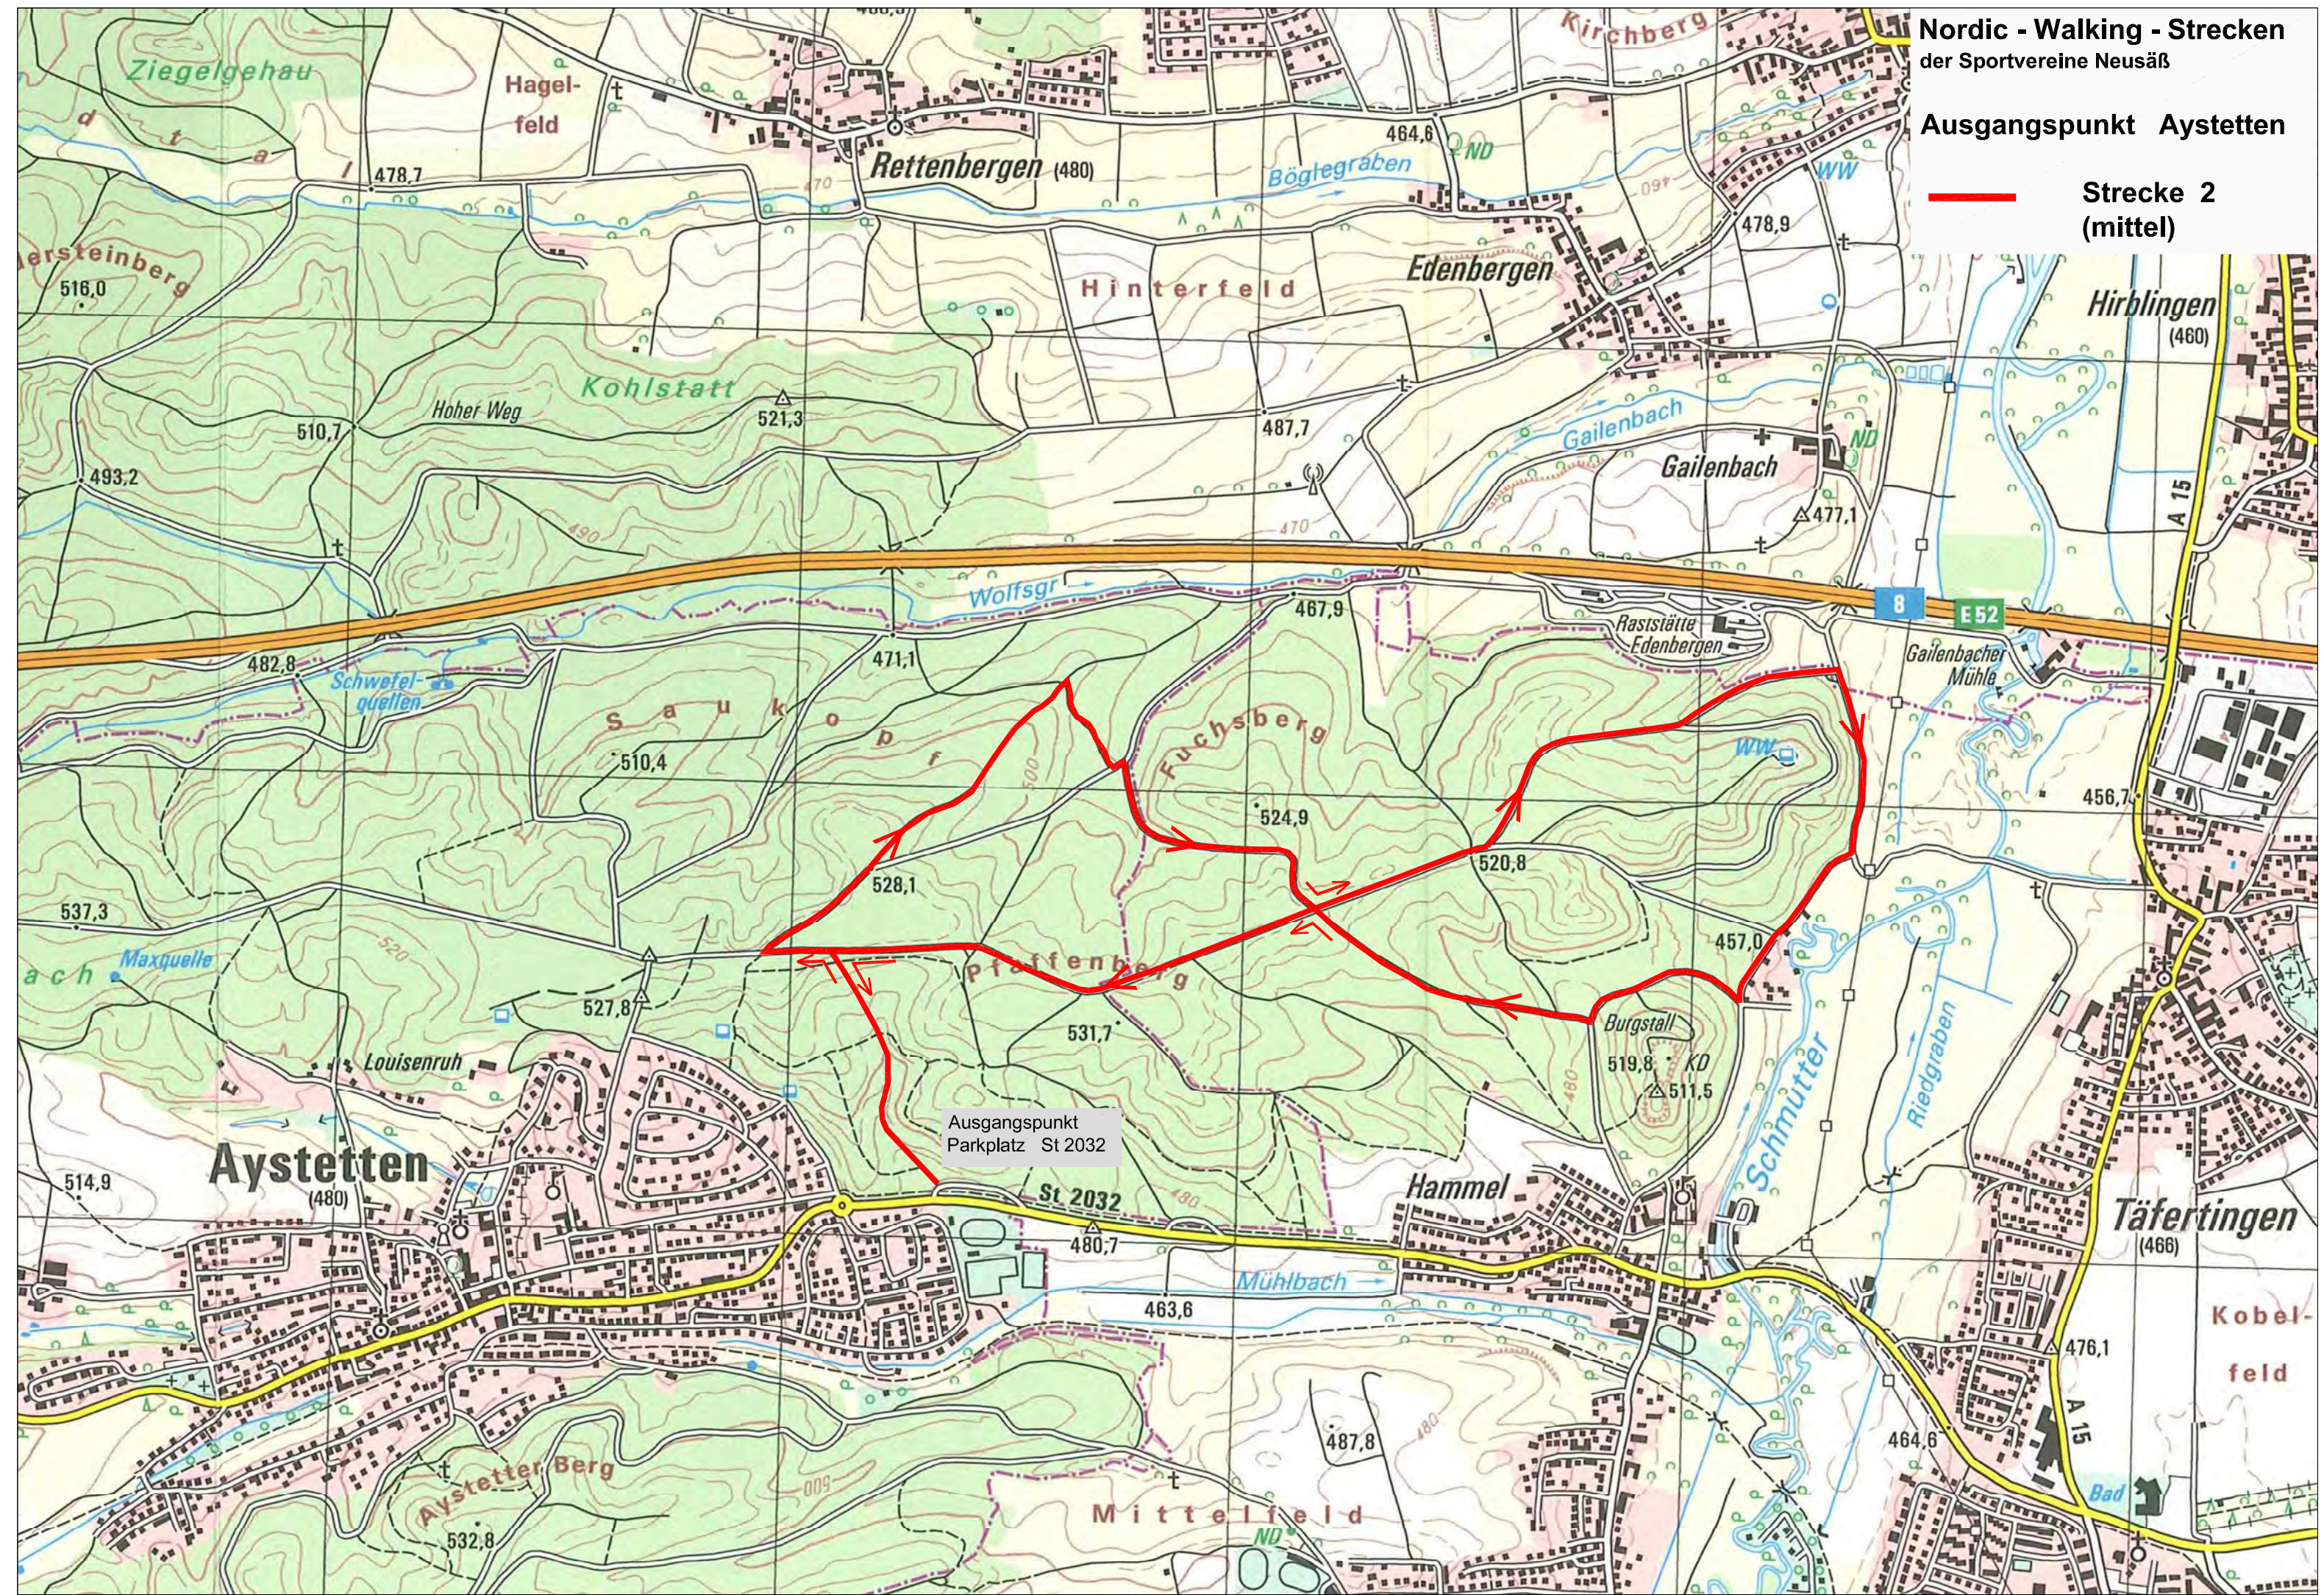

Nordic - Walking - Strecken
der Sportvereine Neusäß

Ausgangspunkt Aystetten

Strecke 2
(mittel)

Ausgangspunkt
Parkplatz St 2032